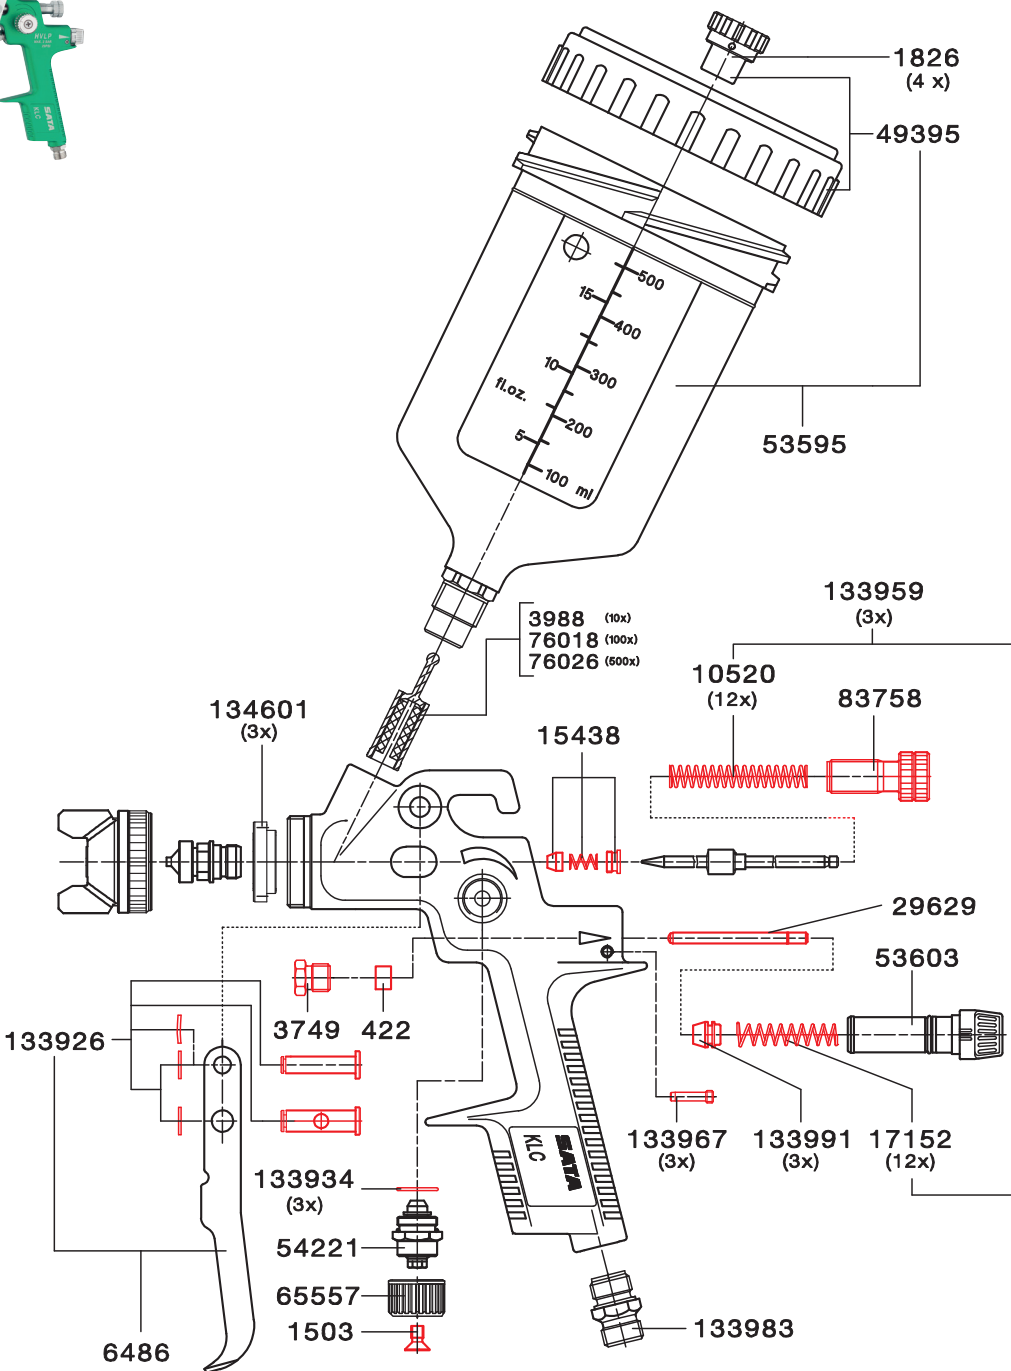

SATA KLC HVLP

Art. Nr./Bez.
422 Dichtung für Farbnadel LM und Luftkolben
1503 Senkschraube M4 x 8 DIN 965, Edelstahl
1826 Packung mit 4 Tropfsperren für 0,6 l Kunststoffbecher
3749 Stopfbuchse für Luftkolben
3988 Packung mit 10 Stück Lacksieben
6486 Abzugsbügelset
10520 Packung mit 12 Federn für Farbnadel
15438 Farbnadelpackung
17152 Packung mit 12 Federn für Luftkolben
29629 Luftkolbenstange
49395 Schraubdeckel für 0,6 l Kunststoffbecher mit Tropfenfangring und Tropfsperre
53595 Kunststoff-Fließbecher 0,6 l für SATAjet 2000, SATAjet RP, SATAjet 90 LM 2000, KLC, MC
53603 Luftmikrometer kpl.
54221 Spindel
65557 Rändelknopf und Regulierventil
71456 Dichtungs-Set SATA MC-B, KLC, MC90-93 und MR/D/90
76018 Fachhandelspackung Lacksiebe Inhalt: 10 Packungen mit 10 Stück Lacksiebe
76026 Grosse Fachhandelspackung Lacksiebe Inhalt: 50 Packungen mit 10 Stück Lacksiebe
83758 Farbmengenregulierschraube
133926 Bügelrollenset
133934 Packung mit 3 Dichtungen für Spindel
133959 Federset je 3 Stück Farbnadeln/Luftkolbenfedern
133967 Packung mit 3 Arretierschrauben für SATA Luftmikrometer
133983 Luftanschlusstück G1/4a für SATA Lackierpistolen
133991 Packung mit 3 Luftkolbenköpfen
134601 Packung mit 3 Stück Luftverteilerringen

9944 \$9944\$

Werkzeugsatz

- Ausziehwerkzeug
- Lacksieb
- Steckschlüssel SW 7
- Reinigungsbürste
- Einmaulschlüssel SW 10
- Innensechskantschlüssel SW 2/4
- Universalschlüssel

Art. Nr./Bez.	Euro
12633	
Reparatur-Set SATA KLC	